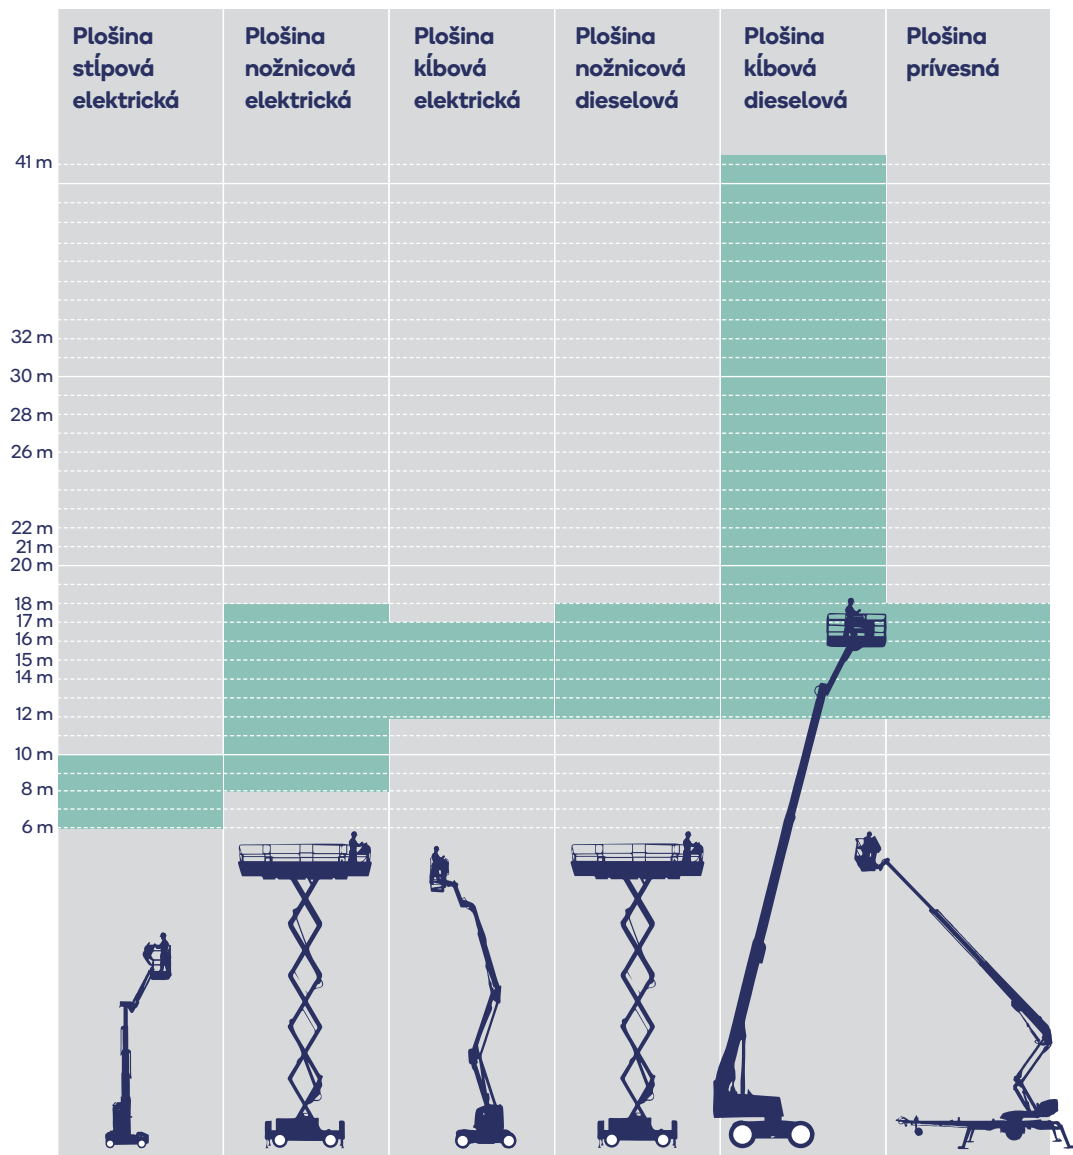

8. Vysokozdvížené pracovné plošiny